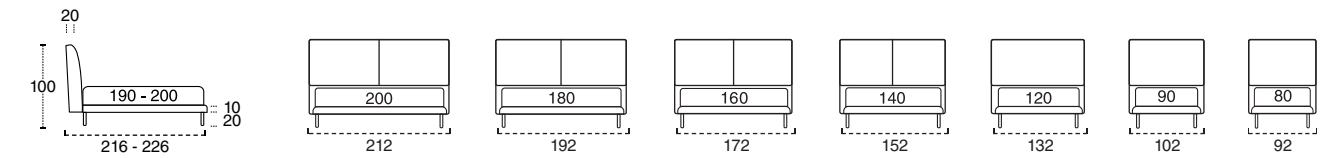

Couple – Giroletto H10

PIEDINI PER GIROLETTO H 10 CM / FEET FOR BED FRAME H 10 / PIED POUR CADRE H 10 CM

STANDARD CM. 20	FINITURA OPTIONAL	OPTIONAL A CM. 20	B CM. 20	C CM. 20	D CM. 20	E CM. 20	FINITURA RAL
	BIANCO NATURALE						
LEGNO WOOD. BOIS BLACK		LEGNO WOOD. BOIS BLACK BIANCO NATURALE	LEGNO WOOD. BOIS BLACK BIANCO NATURALE	METALLO. METAL BLACK	METALLO. METAL BLACK CROMO	PLEXIGLASS	SUPPLEMENTARE PER TUTTI I PIEDI OPTIONAL FOR ALL FEET OPTIONAL POUR TOUS LES PIEDS

DESCRIZIONE

STRUTTURA GIROLETTO – In multistrato di legno.
IMBOTTITURA GIROLETTO – In poliuretano espanso indeformabile densità 25 kg/m³ rivestito in ovatta acrilica e vellutino.
SPESORE GIROLETTO – Totale 4 cm.
STRUTTURA TESTATA – Agglomerato di legno e multistrato di legno.
IMBOTTITURA TESTATA – In poliuretano espanso indeformabile densità 25 kg/m³ rivestito in ovatta acrilica alta resilienza e tela in cotone.
RIVESTIMENTO – Completamente sfoderabile nella versione tessuto; solo ring sfoderabile nella versione pelle. Il modello può differire per alcune cuciture tra versione pelle e versione tessuto.

Couple – Giroletto H25

PIEDINI PER GIROLETTO H 25 CM / FEET FOR BED FRAME H 25 / PIED POUR CADRE H 25 CM

STANDARD CM. 12	FINITURA OPTIONAL	OPTIONAL F CM. 12	G CM. 12	Q CM. 12	L CM. 10	M CM. 10	FINITURA RAL
	BIANCO NATURALE						
LEGNO WOOD. BOIS BLACK		LEGNO WOOD. BOIS BLACK BIANCO NATURALE	METALLO. METAL BLACK CROMO	METALLO. METAL BLACK INOX SATINATO	METALLO. METAL GRIGIO	LEGNO WOOD. BOIS BLACK BIANCO NATURALE	SUPPLEMENTARE PER TUTTI I PIEDI OPTIONAL FOR ALL FEET OPTIONAL POUR TOUS LES PIEDS