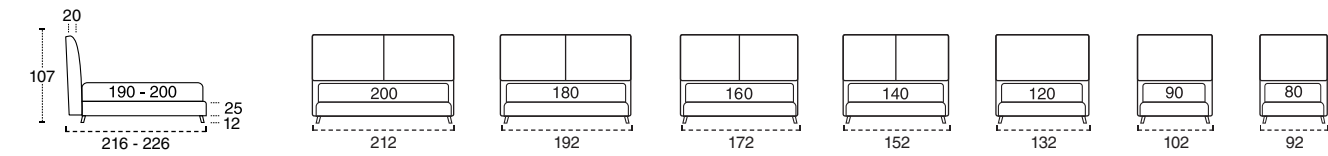

Couple – Giroletto H10

PIEDINI PER GIROLETTO H 10 CM / FEET FOR BED FRAME H 10 / PIED POUR CADRE H 10 CM

STANDARD CM. 20	FINITURA OPTIONAL	OPTIONAL A CM. 20	B CM. 20	C CM. 20	D CM. 20	E CM. 20	FINITURA RAL
	BIANCO NATURALE						
LEGNO WOOD. BOIS BLACK		LEGNO WOOD. BOIS BLACK BIANCO NATURALE	LEGNO WOOD. BOIS BLACK BIANCO NATURALE	METALLO. METAL BLACK	METALLO. METAL BLACK CROMO	PLEXIGLASS	SUPPLEMENTARE PER TUTTI I PIEDI OPTIONAL FOR ALL FEET OPTIONAL POUR TOUS LES PIEDS

DESCRIZIONE

STRUTTURA GIROLETTO – In multistrato di legno.
IMBOTTITURA GIROLETTO – In poliuretano espanso indeformabile densità 25 kg/m³ rivestito in ovatta acrilica e vellutino.
SPESORE GIROLETTO – Totale 4 cm.
STRUTTURA TESTATA – Agglomerato di legno e multistrato di legno.
IMBOTTITURA TESTATA – In poliuretano espanso indeformabile densità 25 kg/m³ rivestito in ovatta acrilica alta resilienza e tela in cotone.
RIVESTIMENTO – Completamente sfoderabile nella versione tessuto; solo ring sfoderabile nella versione pelle. Il modello può differire per alcune cuciture tra versione pelle e versione tessuto.

Couple – Giroletto H25

PIEDINI PER GIROLETTO H 25 CM / FEET FOR BED FRAME H 25 / PIED POUR CADRE H 25 CM

STANDARD CM. 12	FINITURA OPTIONAL	OPTIONAL F CM. 12	G CM. 12	Q CM. 12	L CM. 10	M CM. 10	FINITURA RAL
	BIANCO NATURALE						
LEGNO WOOD. BOIS BLACK		LEGNO WOOD. BOIS BLACK BIANCO NATURALE	METALLO. METAL BLACK CROMO	METALLO. METAL BLACK INOX SATINATO	METALLO. METAL GRIGIO	LEGNO WOOD. BOIS BLACK BIANCO NATURALE	SUPPLEMENTARE PER TUTTI I PIEDI OPTIONAL FOR ALL FEET OPTIONAL POUR TOUS LES PIEDS