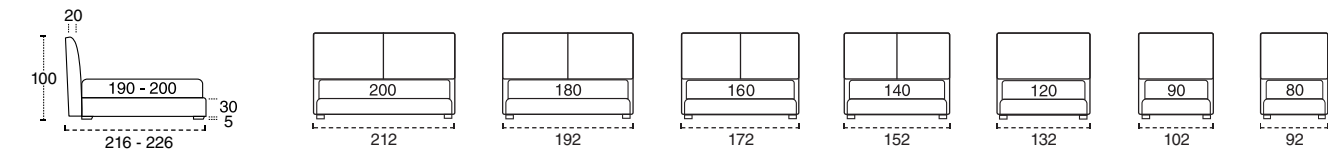

Couple – Giroletto H30

PIEDINI PER GIROLETTO H 30 CM / FEET FOR BED FRAME H 30 / PIED POUR CADRE H 30 CM

STANDARD CM. 5	FINITURA OPTIONAL	OPTIONAL N CM. 5	P CM. 5	L CM. 10	M CM. 10	FINITURA RAL
	BIANCO NATURALE					
LEGNO WOOD. BOIS BLACK		LEGNO WOOD. BOIS BLACK BIANCO NATURALE	METALLO. METAL BLACK CROMO	METALLO. METAL GRIGIO	LEGNO WOOD. BOIS BLACK BIANCO NATURALE	SUPPLEMENTARE PER TUTTI I PIEDI OPTIONAL FOR ALL FEET OPTIONAL POUR TOUS LES PIEDS