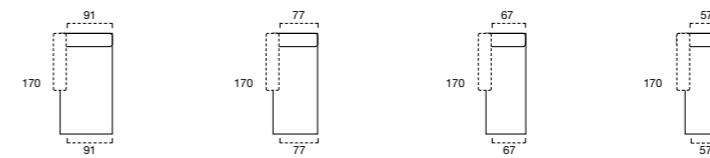

SCocca CHAISE LONGUE SX/DX

POUF

ELEMENTI SPECIALI SX/DX