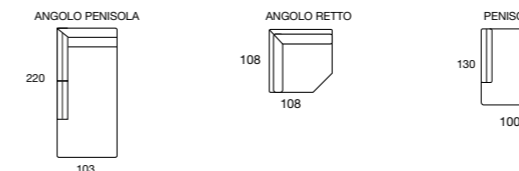

SX/DX SI INTENDE GUARDANDO L'ELEMENTO
RIGHT HAND FACING - LEFT HAND FACING

IL POGGIATESTA RECLINABILE INTEGRATO
È DI SERIE IN TUTTI GLI ELEMENTI SIA FISSI CHE RELAX
THE INTEGRATED RECLINABLE HEADREST IS STANDARD
BOTH FOR FIXED AND RECLINING VERSION